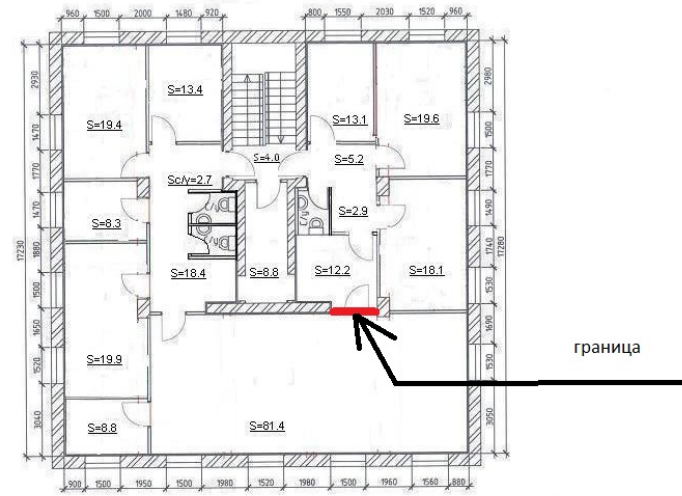

Вакантные площади:

3 этаж - 257 м² (делится на 180 м² и 77 м²)

Арендная ставка: 20900 руб/м²/год, включая НДС, эксплуатацию и коммунальные платежи.

Отдельно уборка, телефония, интернет.

1 этаж

3 этаж

граница