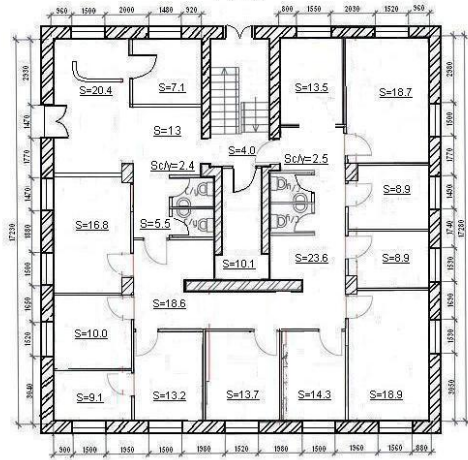

Вакантные площади:

3 этаж - 257 м² (делится на 180 м² и 77 м²)

Арендная ставка: 20900 руб/м²/год, включая НДС, эксплуатацию и коммунальные платежи.

Отдельно уборка, телефония, интернет.

1 этаж

3 этаж

граница